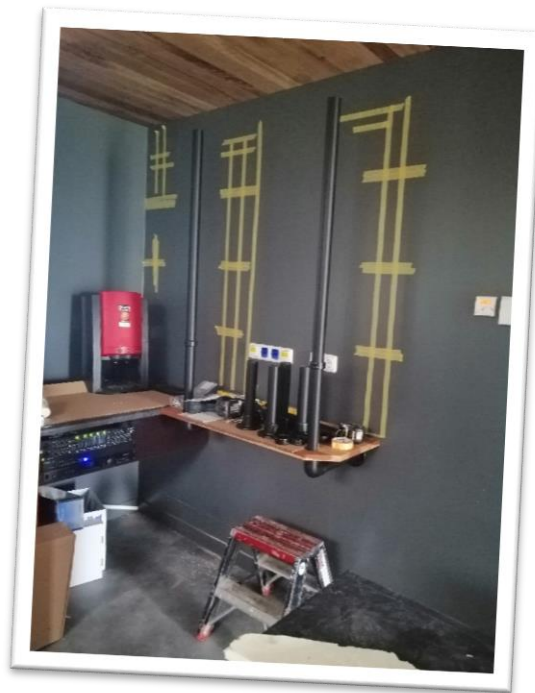

Ferwâlde te Plak!

Nijs fan 'e Finne-Ferboukommisje (16)

Maart 2021 (4)

Terug van even weggeweest.....afgelopen week, de week van 22 maart, is de timmerman van Jelle's weer in de Finne aan het werk gegaan en begonnen met de finishing touch van de bar!

De voetenstang aan de bar: steigerbuizen in matzwart...

Op de achterwand komen legplanken met steigerbuizen als plankdragers ...

Ook is de schuifwand van de middenruimte nu weer passend: één paneel is ingekort en één paneel is verwijderd. Het resultaat? Al wie it nea oars west! De bedoeling is om straks deze ruimte meer bij de bar / het centrale gebeuren te betrekken, dus wel zo fijn dat deze wand dan eenvoudig in opslag kan worden gebracht en weer kan worden dichtgetrokken.