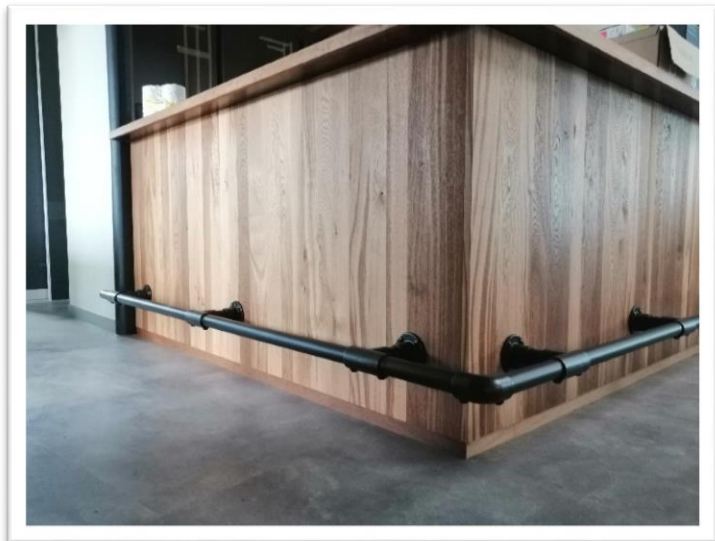

De voetenstang aan de bar: steigerbuizen in matzwart...

Op de achterwand komen legplanken met steigerbuizen als plankdragers ...

Ook is de schuifwand van de middenruimte nu weer passend: één paneel is ingekort en één paneel is verwijderd. Het resultaat? Al wie it nea oars west! De bedoeling is om straks deze ruimte meer bij de bar / het centrale gebeuren te betrekken, dus wel zo fijn dat deze wand dan eenvoudig in opslag kan worden gebracht en weer kan worden dichtgetrokken.