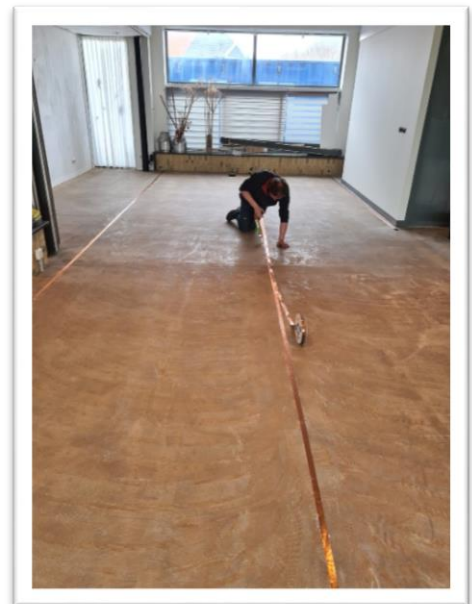

Aanleg ringleiding in de praktijk...

Woensdag is De Boer Wonen & Slapen gestart met het opschuren van de vloer, het opvullen van de poten van het biljart (dat waren de enige twee elementen die waren blijven staan, kon niet anders) en het bepalen van de juiste zichtlijn. Toen was het tijd om meters te maken: met PVC-tegels van 95x95cm waren ze gauw een eind op weg; woensdag einde van de dag was de peuterzaal klaar. Het bewerkelijke zat vooral in de schuin aflopende wanden en de vele hoekjes bij bijvoorbeeld de bar. Donderdag einde van de dag, toen alle dagopvang kinderen weer waren opgehaald, is het halletje van de kinderopvang geëgaliseerd. De klus is nog niet helemaal geklaard, want er waren door het snijverlies net te weinig platen, maar voor ons het belangrijkste: de peuters kunnen maandag weer van start!

>>lees verder op de volgende pagina<<