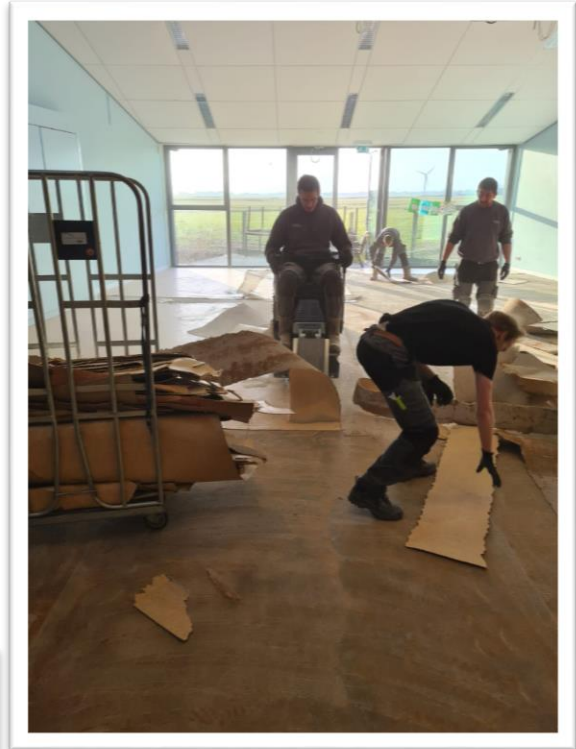

Het aanbrengen van de egalisatievloer; de ringleiding gaat kopje onder...