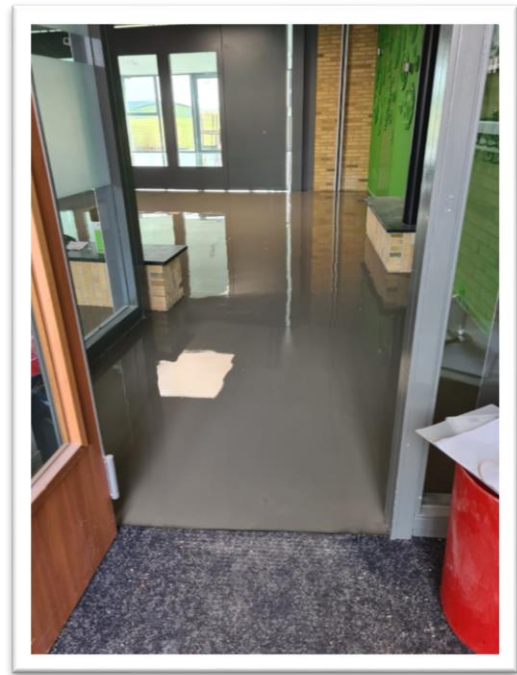

De egalisatievloer ligt erin...