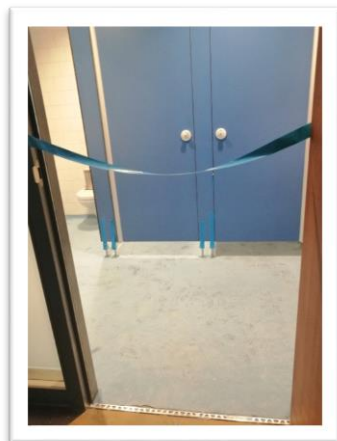

Vloer damestoilet opgeschuurd en van nieuwe eindlaag voorzien.....