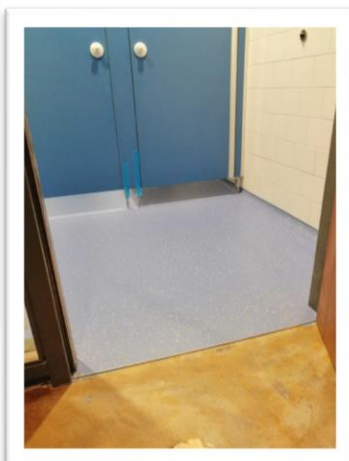

Sa wurdt it: schetsontwerp van het 'schone' gedeelte van de keuken...

Met blauw en grijze groet, de Verbouwcommissie:
Evert-Jan, Coba, Johan Willem, Tjeerd, Durk, Gertrud, Marten en Willie

Vloer herentoilet...