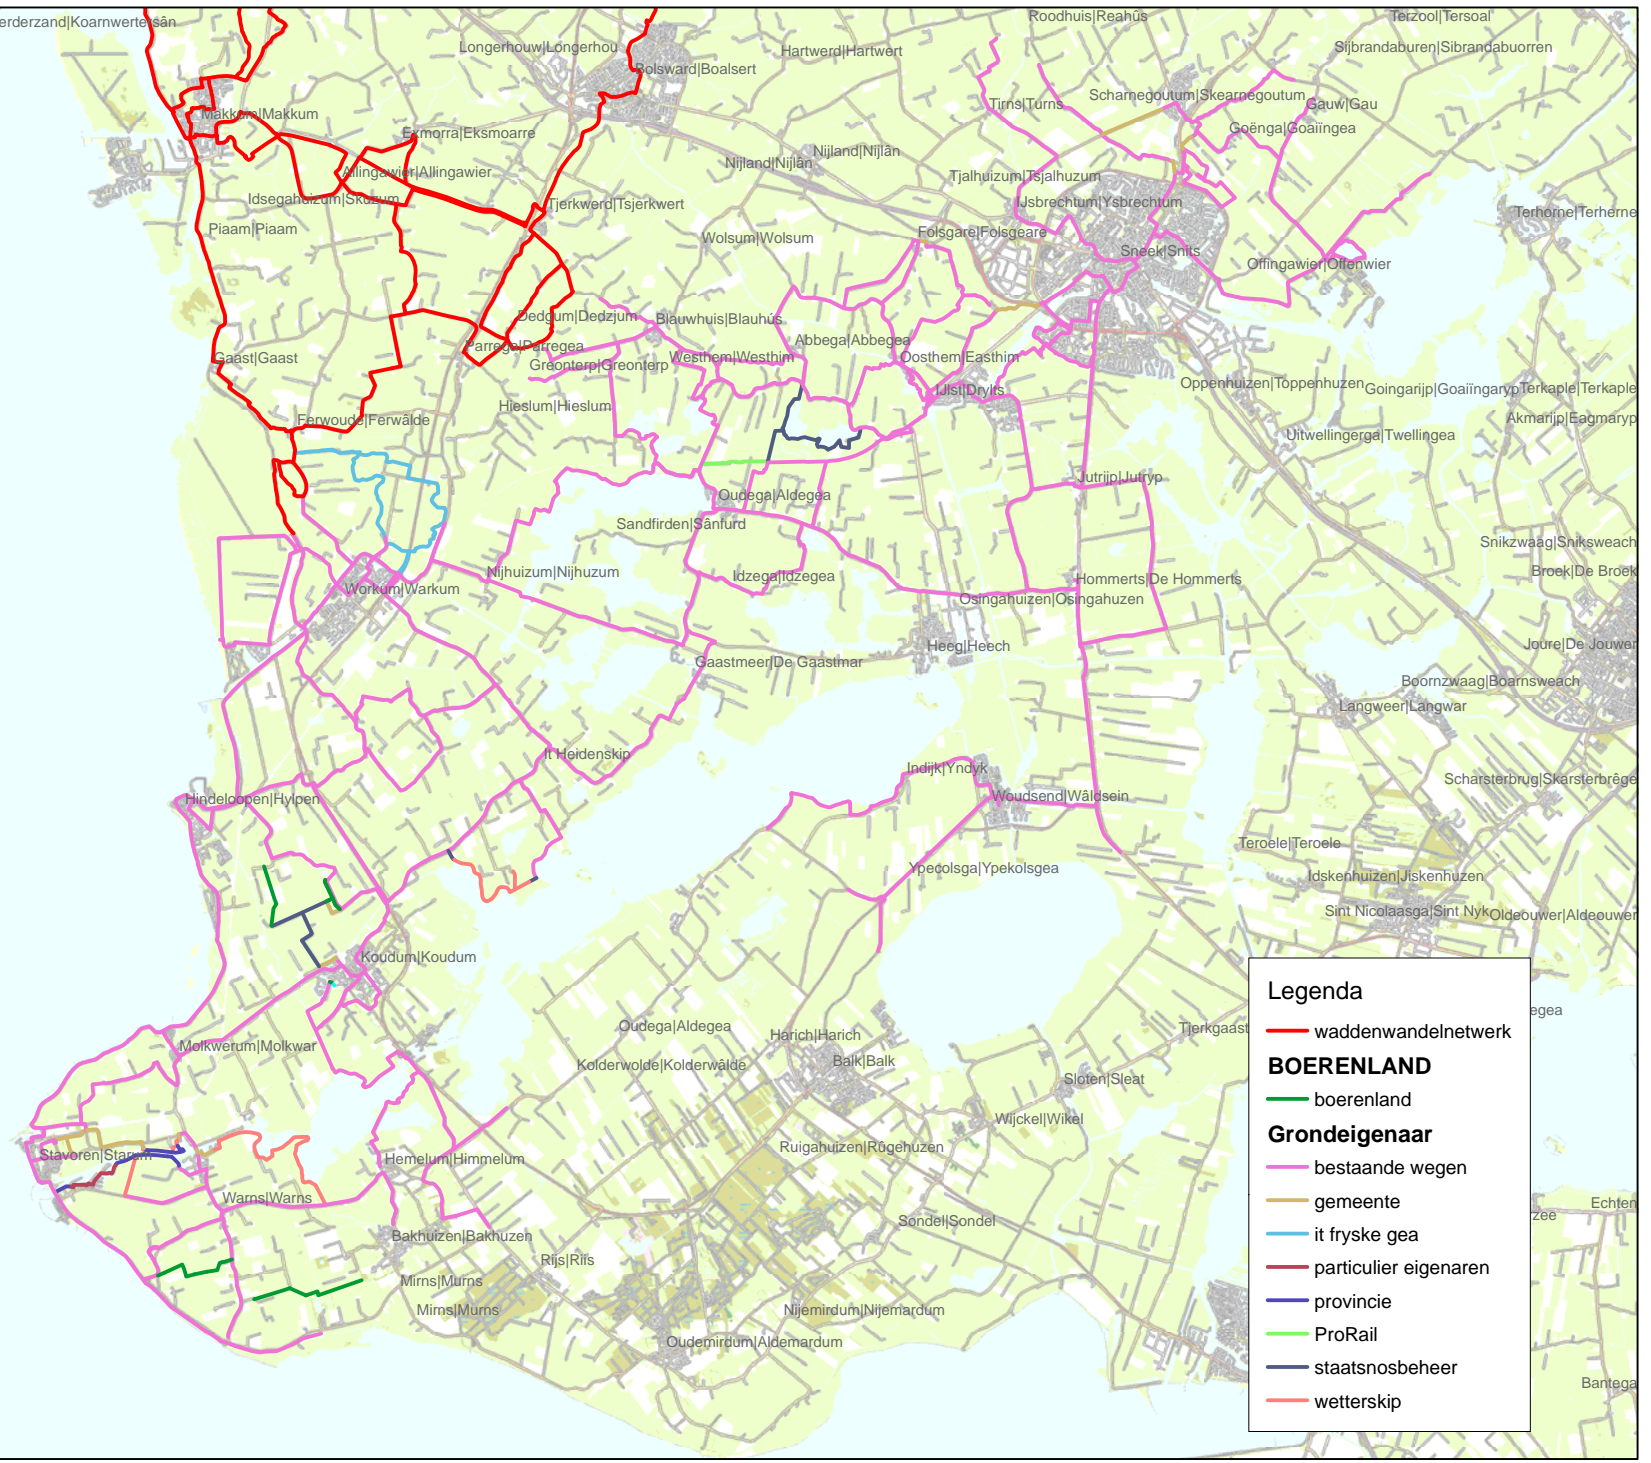

Historische Wandelpaden
Zuidwest Fryslân

Gemeente Sudwest Fryslân

Legenda

- waddenwandelnetwerk
- BOERENLAND**
- boerenland
- Grondeigenaar**
- bestaande wegen
- gemeente
- it fryske gea
- particulier eigenaren
- provincie
- ProRail
- staatsnosbeheer
- wetterskip

1:100.000

N